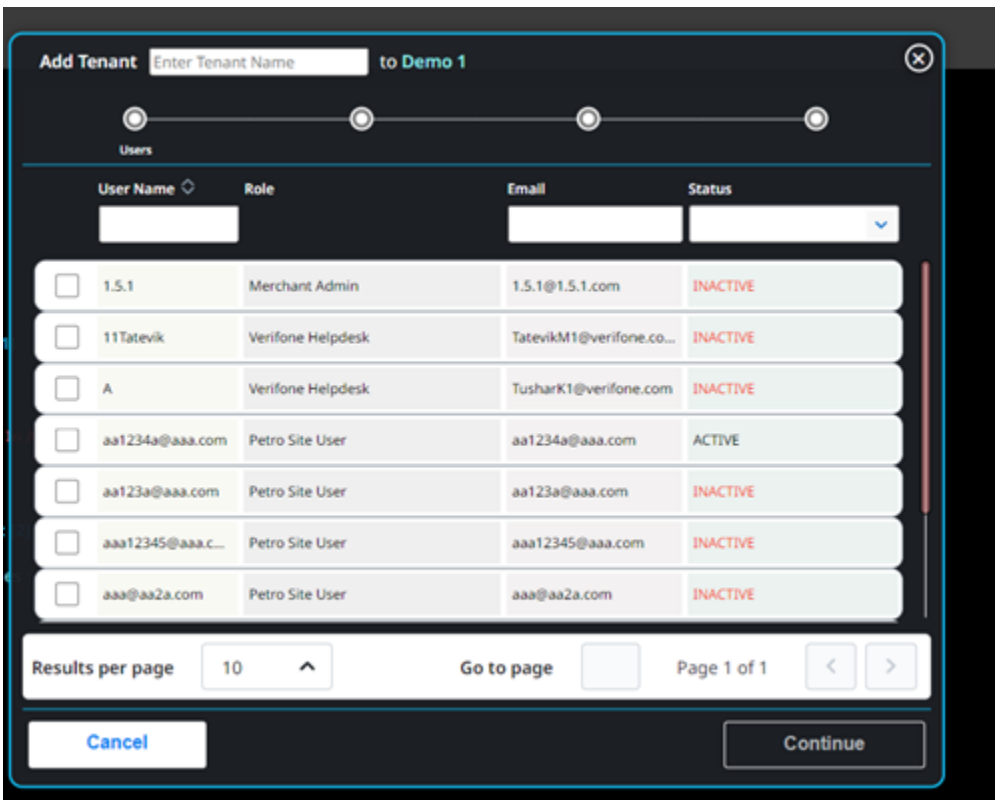

## Add a Tenant

Follow the option sequence below to Add a Tenant.

Verifone Central -> Device Management -> Tenants -> Add Tenant

**Add Tenant Test20Oct2022 to Demo 1** ✕

Ref.Sets & Param. Template(s)

Name	Models	Packages	
<input type="checkbox"/> 0000t650cA1	CM5, CM5P, M4...	com.android.settings/northAmericaPayware/debug...	<input type="checkbox"/>
<input type="checkbox"/> 00rohitReferenceSet	CM5	01MX9276	<input type="checkbox"/>
<input type="checkbox"/> 01RFS sing	C520H	test321456	<input type="checkbox"/>
<input checked="" type="checkbox"/> 01RFS276 NA	MX 915, P400 Pl...	01MX9276 NA	<input type="checkbox"/>
<input checked="" type="checkbox"/> 01Shy C	V240M Base, V2...	01 RFS 2711 A	<input type="checkbox"/>
<input type="checkbox"/> CPA_UPgrade_320	CM5, CM5P	com.android.settings/slim/debug/835ac3e2-c8ac-4...	<input type="checkbox"/>

**Back** **Continue**

**Add Tenant Test20Oct2022 to Demo 1** ✕

Content File(s)

File Name	Models	Version	Description
<input type="checkbox"/> 30Test915	CM5,CM5P,MX 915	1	
<input type="checkbox"/> 30TestCM5	CM5	1	
<input type="checkbox"/> 915_2.jpg	CM5,e280sH,MX 915,...	2	
<input type="checkbox"/> ad	CM5	dfds	
<input type="checkbox"/> Beach	V200,V200c,V200c Plus	1.2.3	test
<input type="checkbox"/> Bug	e280sH,X990	1	
<input type="checkbox"/> content	CM5,CM5P,e280sH,M...	v2	sample