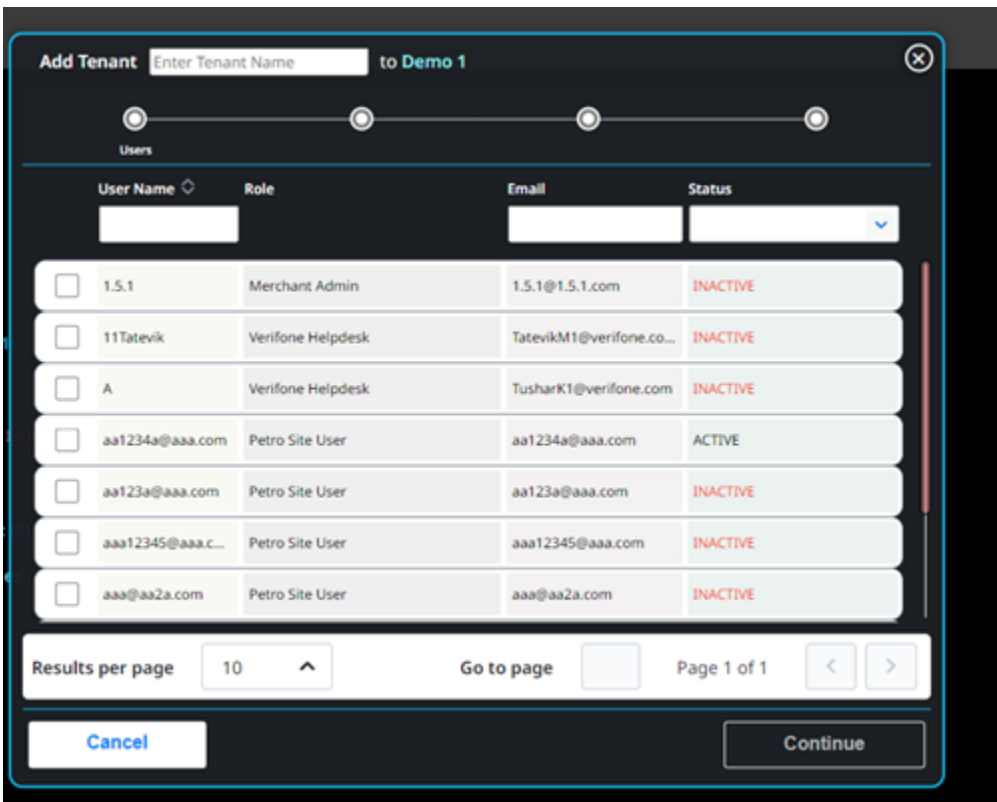

Add a Tenant

Follow the option sequence below to Add a Tenant.

Verifone Central -> Device Management -> Tenants -> Add Tenant

Add Tenant Test20Oct2022 to Demo 1 ✕

Ref.Sets & Param. Template(s)

Name	Models	Packages	
<input type="checkbox"/> 0000t650cA1	CM5, CM5P, M4...	com.android.settings/northAmericaPayware/debug...	<input type="checkbox"/>
<input type="checkbox"/> 00rohitReferenceSet	CM5	01MX9276	<input type="checkbox"/>
<input type="checkbox"/> 01RFS sing	C520H	test321456	<input type="checkbox"/>
<input checked="" type="checkbox"/> 01RFS276 NA	MX 915, P400 Pl...	01MX9276 NA	<input type="checkbox"/>
<input checked="" type="checkbox"/> 01Shy C	V240M Base, V2...	01 RFS 2711 A	<input type="checkbox"/>
<input type="checkbox"/> CPA_UPgrade_320	CM5, CM5P	com.android.settings/slim/debug/835ac3e2-c8ac-4...	<input type="checkbox"/>

Back **Continue**

Add Tenant Test20Oct2022 to Demo 1 ✕

Content File(s)

File Name	Models	Version	Description
<input type="checkbox"/> 30Test915	CM5,CM5P,MX 915	1	
<input type="checkbox"/> 30TestCM5	CM5	1	
<input type="checkbox"/> 915_2.jpg	CM5,e280sH,MX 915,...	2	
<input type="checkbox"/> ad	CM5	dfds	
<input type="checkbox"/> Beach	V200,V200c,V200c Plus	1.2.3	test
<input type="checkbox"/> Bug	e280sH,X990	1	
<input type="checkbox"/> content	CM5,CM5P,e280sH,M...	v2	sample