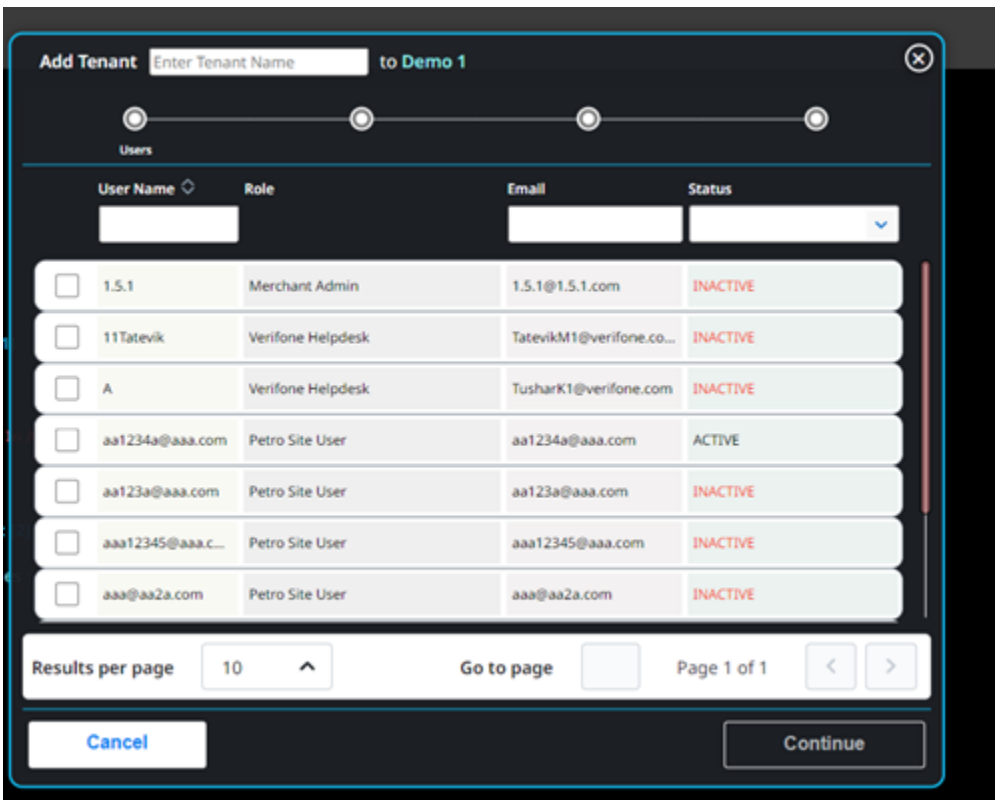

Add a Tenant

Follow the option sequence below to Add a Tenant.

Verifone Central -> Device Management -> Tenants -> Add Tenant

Add Tenant Test20Oct2022 to Demo 1 ✕

Ref.Sets & Param. Template(s)

Name	Models	Packages	
<input type="checkbox"/> 0000t650cA1	CM5, CM5P, M4...	com.android.settings/northAmericaPayware/debug...	<input type="checkbox"/>
<input type="checkbox"/> 00rohitReferenceSet	CM5	01MX9276	<input type="checkbox"/>
<input type="checkbox"/> 01RFS sing	C520H	test321456	<input type="checkbox"/>
<input checked="" type="checkbox"/> 01RFS276 NA	MX 915, P400 Pl...	01MX9276 NA	<input type="checkbox"/>
<input checked="" type="checkbox"/> 01Shy C	V240M Base, V2...	01 RFS 2711 A	<input type="checkbox"/>
<input type="checkbox"/> CPA_UPgrade_320	CM5, CM5P	com.android.settings/slim/debug/835ac3e2-c8ac-4...	<input type="checkbox"/>

Add Tenant Test20Oct2022 to Demo 1 ✕

Content File(s)

File Name	Models	Version	Description
<input type="checkbox"/> 30Test915	CM5,CM5P,MX 915	1	
<input type="checkbox"/> 30TestCM5	CM5	1	
<input type="checkbox"/> 915_2.jpg	CM5,e280sH,MX 915,...	2	
<input type="checkbox"/> ad	CM5	dfds	
<input type="checkbox"/> Beach	V200,V200c,V200c Plus	1.2.3	test
<input type="checkbox"/> Bug	e280sH,X990	1	
<input type="checkbox"/> content	CM5,CM5P,e280sH,M...	v2	sample