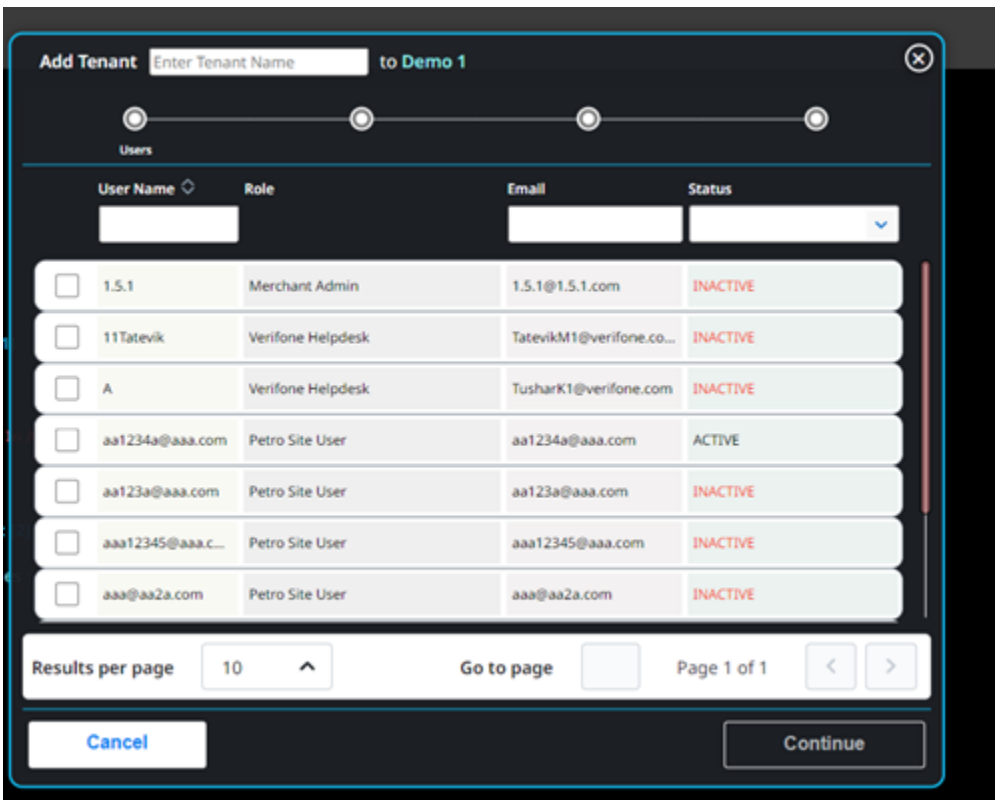

Add a Tenant

Follow the option sequence below to Add a Tenant.

Verifone Central -> Device Management -> Tenants -> Add Tenant

Add Tenant Test20Oct2022 to Demo 1 ✕

Ref.Sets & Param. Template(s)

Name	Models	Packages	
<input type="checkbox"/> 0000t650cA1	CM5, CM5P, M4...	com.android.settings/northAmericaPayware/debug...	<input type="checkbox"/>
<input type="checkbox"/> 00rohitReferenceSet	CM5	01MX9276	<input type="checkbox"/>
<input type="checkbox"/> 01RFS sing	C520H	test321456	<input type="checkbox"/>
<input checked="" type="checkbox"/> 01RFS276 NA	MX 915, P400 Pl...	01MX9276 NA	<input type="checkbox"/>
<input checked="" type="checkbox"/> 01Shy C	V240M Base, V2...	01 RFS 2711 A	<input type="checkbox"/>
<input type="checkbox"/> CPA_UPgrade_320	CM5, CM5P	com.android.settings/slim/debug/835ac3e2-c8ac-4...	<input type="checkbox"/>

Back **Continue**

Add Tenant Test20Oct2022 to Demo 1 ✕

Content File(s)

File Name	Models	Version	Description
<input type="checkbox"/> 30Test915	CM5,CM5P,MX 915	1	
<input type="checkbox"/> 30TestCM5	CM5	1	
<input type="checkbox"/> 915_2.jpg	CM5,e280sH,MX 915,...	2	
<input type="checkbox"/> ad	CM5	dfds	
<input type="checkbox"/> Beach	V200,V200c,V200c Plus	1.2.3	test
<input type="checkbox"/> Bug	e280sH,X990	1	
<input type="checkbox"/> content	CM5,CM5P,e280sH,M...	v2	sample